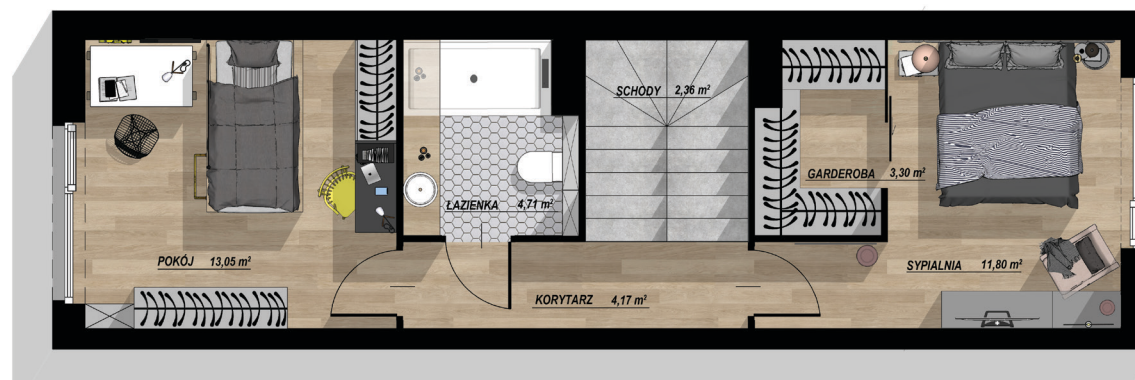

Apartamenty w Myślenicach, Zarabie, ul. Zacisze

Kondygnacja: Parter + I piętro
 Metraż: 80,05 m²

Ilość pokoi: 4
 Strony świata: NW, SE

Miejsce postojowe: Tak
 Ogródek: Tak

Parter

Parter

Pokój.....	6,42 m ²
Korytarz.....	7,12 m ²
Łazienka.....	3,72 m ²
Schody.....	2,36 m ²
Salon z aneksem kuchennym.....	21,04 m ²

I Piętro

I Piętro

Sypialnia.....	11,80 m ²
Garderoba.....	3,30 m ²
Schody.....	2,36 m ²
Korytarz.....	4,17 m ²
Łazienka.....	4,71 m ²
Pokój.....	13,05 m ²

modernliving

ul. Piaskowa 40/2
 31-341 Kraków

NIP: 9452214891
 REGON: 368850182
 KRS: 0000705706